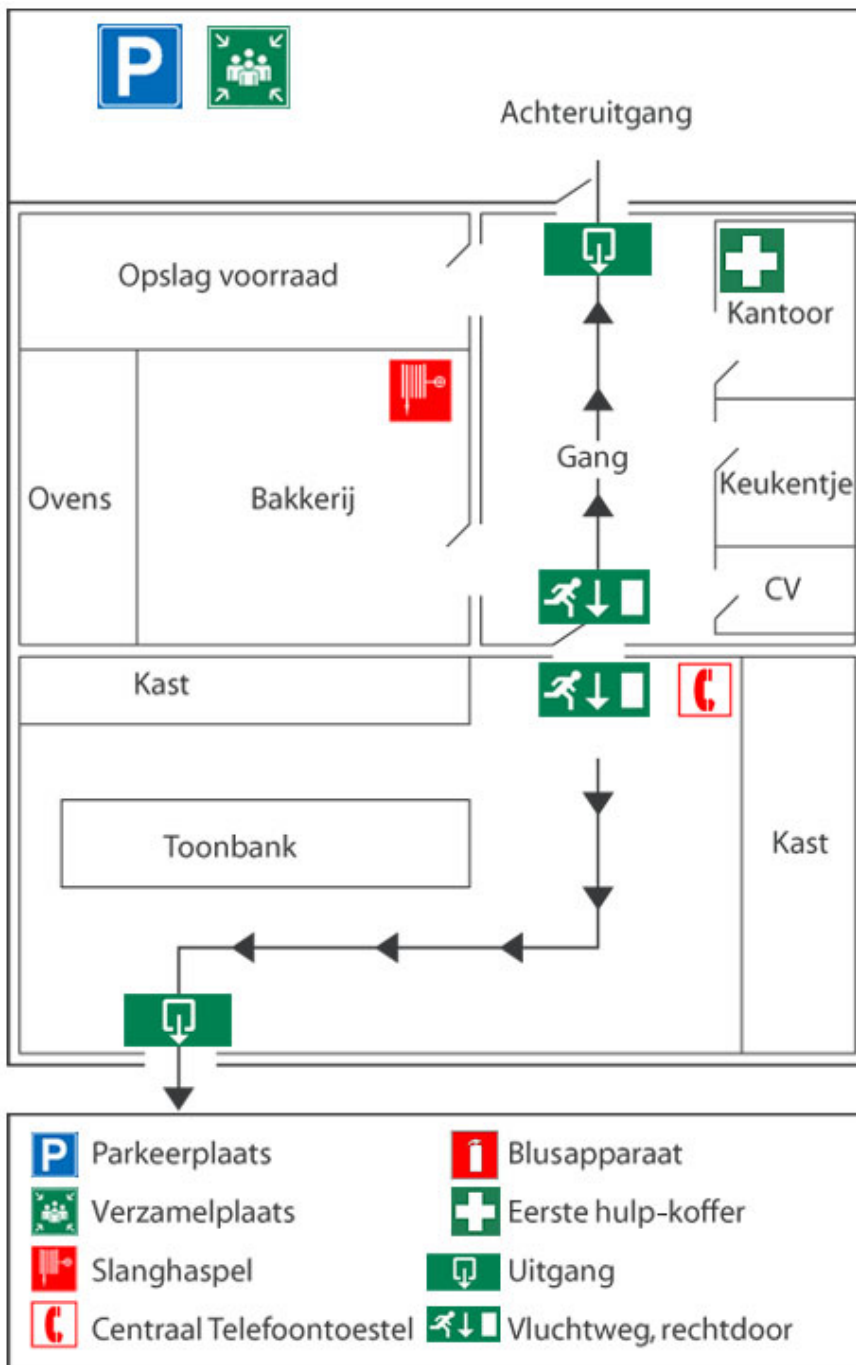

Dit is een plattegrond van een bakkerij om u een beeld te geven van de wijze waarop met pictogrammen wordt gewerkt op een plattegrond.

Voorbeeldplattegrond¹

Deze bakkerij beschikt over 1 slanghaspel en een Eerste Hulp-koffer. De telefoon hangt in de winkelruimte. De voor- en achteruitgang zijn tevens nooduitgangen en worden aangegeven met transparantverlichting. Tevens is met transparantverlichting de vluchtrichting aangegeven tussen beide compartimenten. Achter de winkel ligt de parkeerplaats, die als verzamelplaats kan worden gebruikt bij een ontruiming.